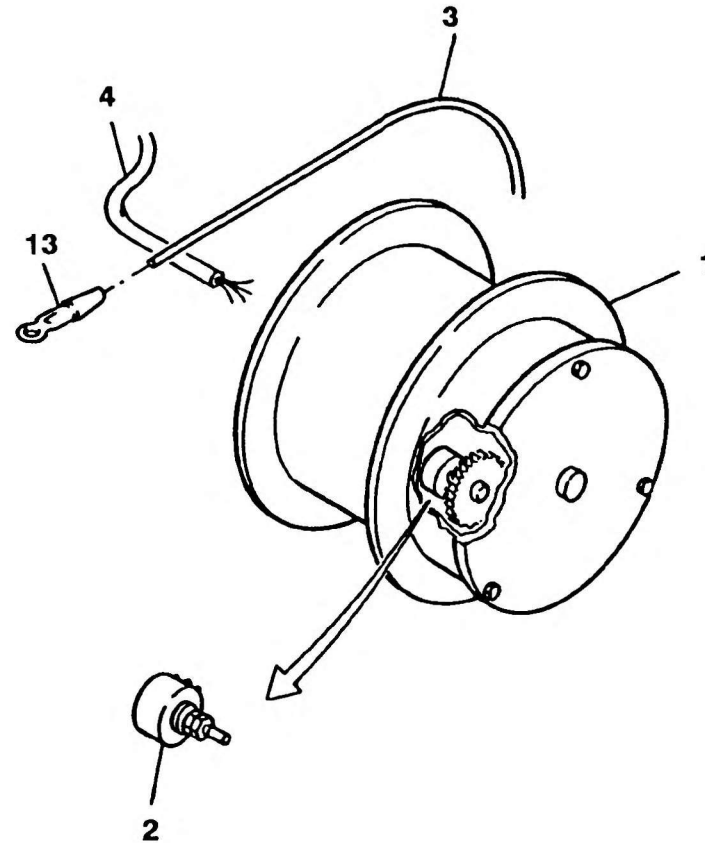

KABELTROMMEL I  
CABLE DRUM I

BILDTAFEL PICTORIAL DISPLAY		KMK 6160 BE 700 G 571
04.91	0930885-ETL	

A05\_238